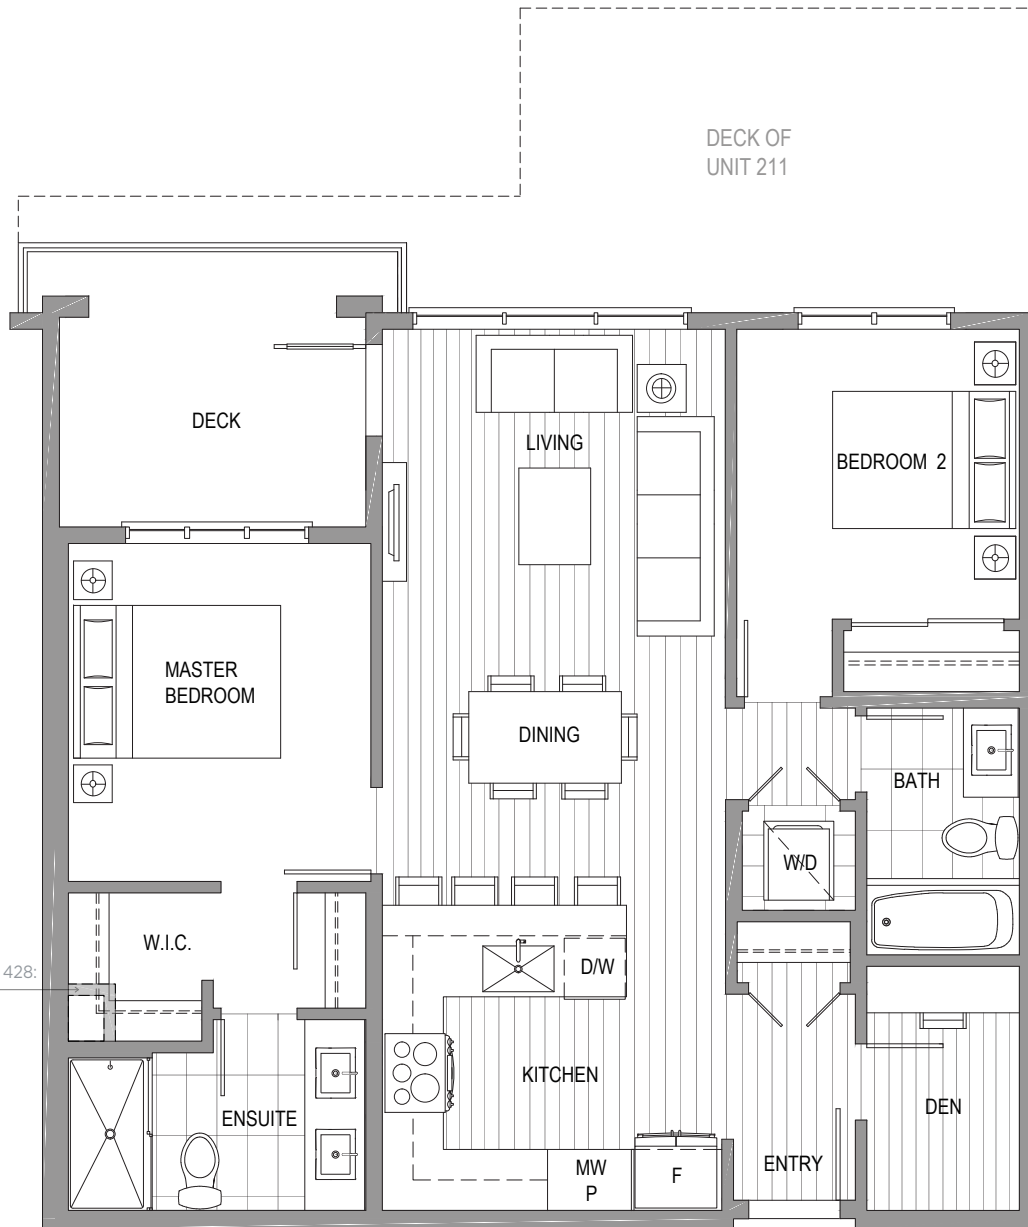

D1

2 BEDROOMS + DEN
2 BATHROOMS

INTERIOR: 876-880 SQ FT
DECK: 95-331 SQ FT

Unit 128, 228, 328, 428:
876 SQ FT