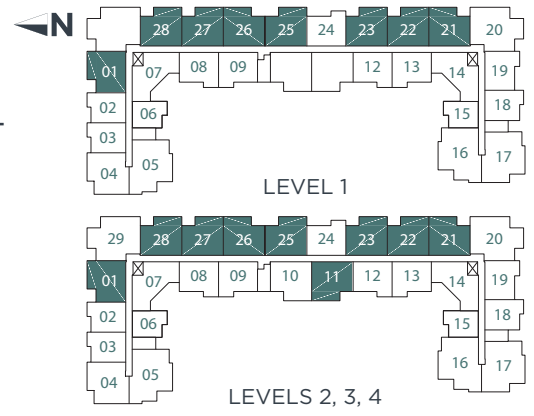

D1

2 BEDROOMS + DEN
2 BATHROOMS

INTERIOR: 876-880 SQ FT
DECK: 95-331 SQ FT

Unit 128, 228, 328, 428:
876 SQ FT